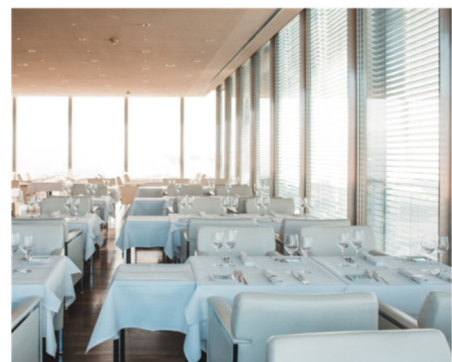

HOCHGELEBTE GASTLICHKEIT.

HAUTE – Restaurant und Bar – ist der exklusive Privatclub in Zürich, der ausschliesslich für Mitglieder reserviert ist. In den fantastischen Räumlichkeiten hoch über der Stadt mit Weitblick bis zu See und Alpen empfangen wir engagierte und interessante Persönlichkeiten aus Wirtschaft, Politik und Kultur. Kulinarisch geniessen unsere Gäste vorwiegend europäische Kreationen und jederzeit erstklassigen, persönlichen Service auf höchstem Niveau. In unserer CRM-Abteilung bieten wir **per 1. April 2022 oder nach Vereinbarung für ca. 6 Monate** folgendes an:

Praktikum Customer Relations (a)

Das erwartet Sie

- Abwechslungsreiches Arbeiten zwischen den Schnittstellen Administration, Service, Küche und unseren Mitgliedern
- Empfang und Platzierung der Gäste sowie Garderobenorganisation
- Reservationsannahme via Telefon
- Schnittstelle und Informationsaustausch zwischen CRM, Service und Küche
- Mithilfe im Event- und Überraschungsmanagement
- Administrative Aufgaben im CRM
- Teilweise Mithilfe im Service

Das haben Sie drauf

- Fröhliche, offene und aufgestellte Persönlichkeit
- Verantwortungsbewusst
- Dienstleister mit Leib und Seele
- Gepflegtes und sympathisches Auftreten
- Teamplayer

Das bieten wir

- Einen einzigartigen Arbeitsplatz mit exklusiver Aussicht über Zürich
- Internationale und anspruchsvolle Gäste, die einen hohen Dienstleistungsrad schätzen
- Innovatives, junges und motiviertes Team
- Attraktive Arbeitszeiten: Grundsätzlich 11:30 Uhr bis 20:30 Uhr. An Feiertagen bleibt das Restaurant geschlossen (Weihnachten, Ostern...)
- Attraktive Fringe Benefits